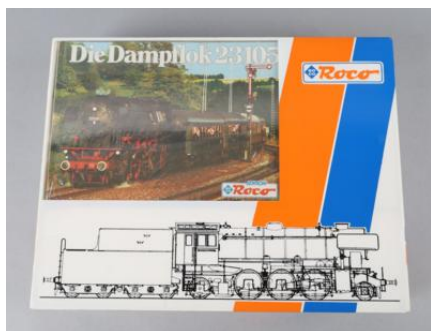

Čís. Položky 139-125429/0004

Konvolut 3 Stück:

Vyvolávací cena:

EUR 150,-

1) Replik Schuco Dampfschiff Queen II, Uhrwerkantrieb mit Schlüssel intakt, Länge 30 cm; 2) Dampfschiff, um 1960, Länge 24 cm; 3) Dampfschiff, um 1940, Länge 22 cm, Antrieb intakt, alle gebraucht und bespielt, keine Gewähr auf Dauerfunktion.