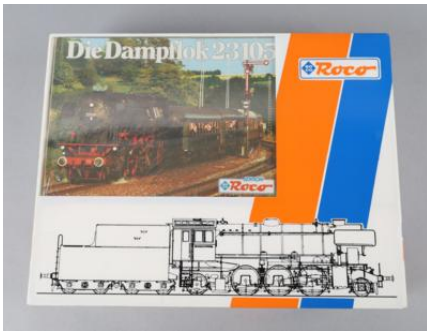

1) Replik Schuco Dampfschiff Queen II, Uhrwerkantrieb mit Schlüssel intakt, Länge 30 cm; 2) Dampfschiff, um 1960, Länge 24 cm; 3) Dampfschiff, um 1940, Länge 22 cm, Antrieb intakt, alle gebraucht und bespielt, keine Gewähr auf Dauerfunktion.