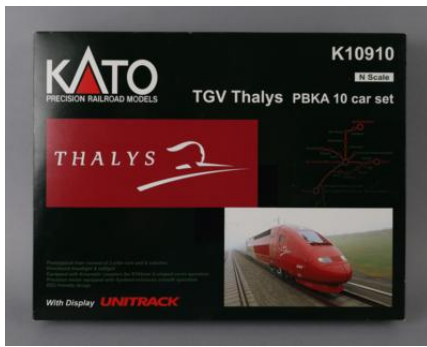

Lotto No. 139-125926/0001

Märklin Spur 1, um 1920: E.1021 Dampflokomotive,

Prezzo di partenza:

EUR 480,-

frühes Zeichen, Achsfolge 2 B, Kurbelaufzug, Motor vor- und rückwärtsgängig, Feststellbremse intakt, Kurbel vorhanden, Länge 32 cm, 3-a Tender, Länge 20 cm; gebraucht bespielt, Lackfehler und kleinere Beulen, laut Einbringer wurde 2021 eine Revision gemacht.