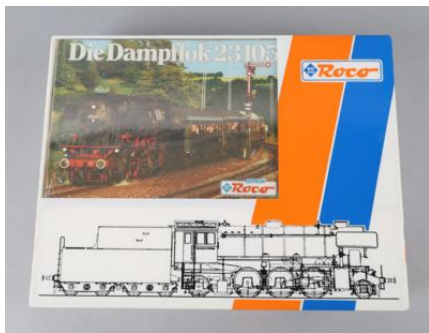

Lotto No. 139-125429/0004

Konvolut 3 Stück:

Prezzo di partenza:

EUR 150,-

1) Replik Schuco Dampfschiff Queen II, Uhrwerkantrieb mit Schlüssel intakt, Länge 30 cm; 2) Dampfschiff, um 1960, Länge 24 cm; 3) Dampfschiff, um 1940, Länge 22 cm, Antrieb intakt, alle gebraucht und bespielt, keine Gewähr auf Dauerfunktion.