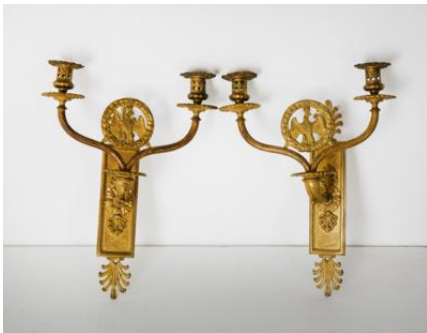

20. Jahrhundert, ornamental gezierter, an Kette mit Rosette hängend, Höhe 90 cm, Durchmesser 70 cm 8flammig, elektrisch montiert, Alters- und Gebrauchsspuren, keine Gewähr für Elektromontage.

Čís. Položky 47

Satz von drei Wandgarderoben Mod. Frisbi, Entwurf Enrico Tonucci

Vyvolávací cena:

EUR 300,-

um 1980, für Schönbuch, Deutschland, skulpturale Konstruktion mit runder Ablage aus 12 mm starkem Klarglas, Minterung aus verchromtem Metall. Maße je Höhe ca. 15 cm, Durchmesser ca. 34 cm. Leichte Alters- und Gebrauchsspuren, Kratzer und Bereibungen. (MHA)

Čís. Položky 48

Paar Appliken,

Vyvolávací cena:

EUR 280,-

Ende 19. /Anfang 20. Jahrhundert, Bronzeschäfte, ornamental sowie in Form von Widderköpfen und Blättern geziert, je zweiflammig elektrisch montiert, Höhe mit Kerzentüllen 44 cm, Altersund Gebrauchsspuren, ohne Gewähr für Elektromontage.