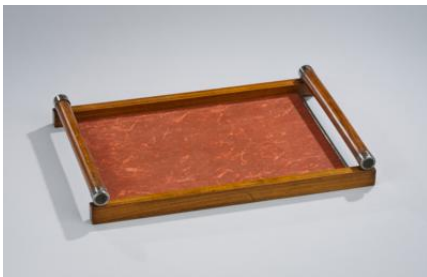

Čís. Položky 17

Serviertablett / Tablett, 2. Viertel, 20. Jahrhundert,

Vyvolávací cena:

EUR 200,-

Konstruktion in der Formsprache des Bauhauses aus Holz, Bakelit und an den Schmalseiten mit stabförmigen Griffleisten aus Holz, an den Enden von vernickeltem Metall umhüllt. Maße Höhe ca. 5 cm, Tiefe ca. 30 cm, Länge ca. 46 cm. Alters- und Gebrauchsspuren, Kratzer und Bereibungen, teils Oxidationsspuren, vereinzelt minimale Bestoßungen / Fehlstellen (MHA)