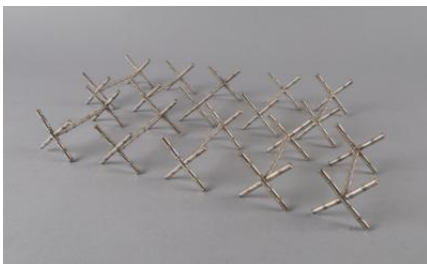

Lotto No. 139-126613/0003

10 Messerbänke in Form von Bambusstäben,

Prezzo di partenza:

EUR 110,-

Metall versilbert, L. 8,5 cm, Firmenzeichen, AltersGebrauchsspuren (FT)