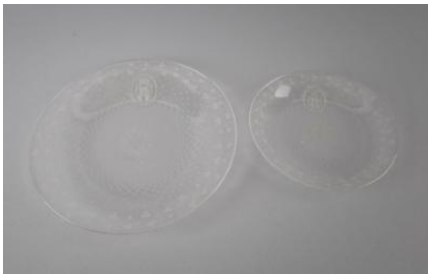

## Paar Stare, Meissen 1968,

Prezzo di partenza:

**EUR 300,-**

Porzellan, farbig staffiert, Höhe 14,5 cm, Modellnr. 973/974, unterglasurblaue Schwertermarken, 1 Schnabel geklebt (Fus)

Lotto No. 139-127215/0021