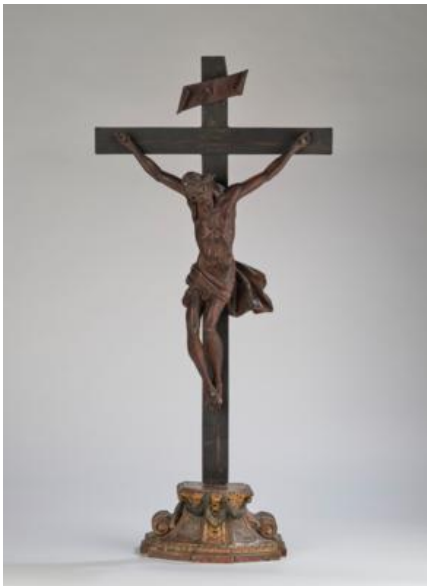

Maria mit dem Jesuskind auf ihrer Hand, Holz geschnitzt, rückseitig gehöhlt und mit einer beschnitzten Platte verschlossen, polychrom gefasst und vergoldet, Höhe 73 cm, Altersschäden, (MC)

Čís. Položky 139-121230/0006