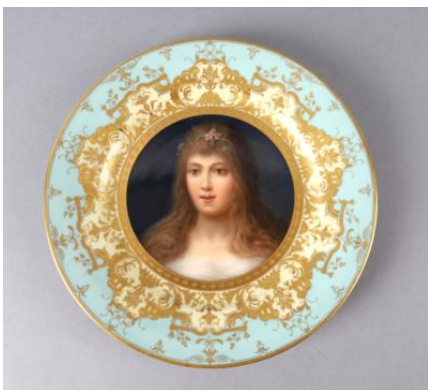

Vyvolávací cena:

EUR 150,-

farbloses Glas, weiß opalisierend und blau überfangen, geschliffen, Höhe 9,2 cm

Čís. Položky 139-124620/0001

Bildnisteller, Ende 19. Jh.,

Vyvolávací cena:

EUR 300,-

Porzellan, im Spiegel farbig gemaltes Porträt einer jungen Dame, signiert Görner, Fahne mit mintfarbenem und cremefarbenem Fond mit reichem Golddekor, Dm. 24 cm, apokryphe unterglasurblaue Bindenschildmarke sowie schwarz beschriftet "Edelraute."