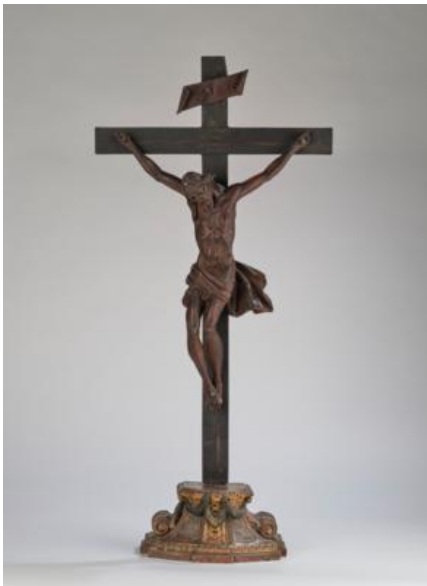

Maria mit dem Jesuskind auf ihrer Hand, Holz geschnitzt, rückseitig gehöhlt und mit einer beschnitzten Platte verschlossen, polychrom gefasst und vergoldet, Höhe 73 cm, Altersschäden, (MC)

Lotto No. 139-121230/0006