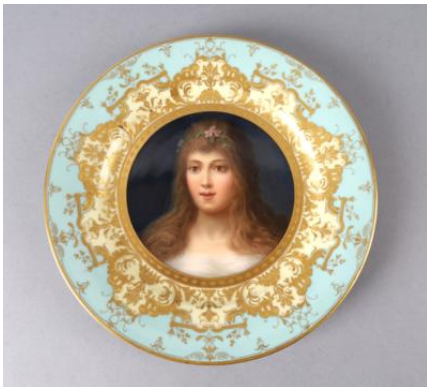

Prezzo di partenza:

EUR 150,-

farbloses Glas, weiß opalisierend und blau überfangen, geschliffen, Höhe 9,2 cm

Lotto No. 139-124620/0001

Bildnisteller, Ende 19. Jh.,

Prezzo di partenza:

EUR 300,-

Porzellan, im Spiegel farbig gemaltes Porträt einer jungen Dame, signiert Görner, Fahne mit mintfarbenem und cremefarbenem Fond mit reichem Golddekor, Dm. 24 cm, apokryphe unterglasurblaue Bindenschildmarke sowie schwarz beschriftet "Edelraute."