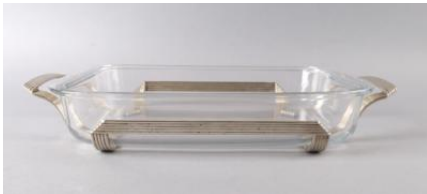

Lotto No. 139-127302/0031

Auflaufform 20. Jh.,

Prezzo di partenza:

EUR 150,-

feuerfeste Glasform, Montierung Metall versilbert, in Gestalt eines gerillten, plastisch geschwungenen Bandes, 48 x 26 cm, minimale Gebrauchsspuren (FT)