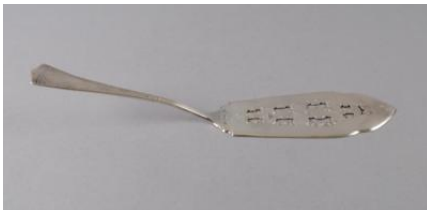

Lotto No. 139-125723/0001

J. C. Klinkosch – Wiener Heber,

Prezzo di partenza:

EUR 150,-

Silber, teilweise durchbrochen gearbeiteter ornamentaler Dekor, Länge 29 cm, Gewicht 138 g, Meisterzeichen, Firmenzeichen J. C. Klinkisch, Vertriebsstempel "FREUND", Wiener Dianakopfpunze 1872-1922, Gebrauchsspuren, (Sc)