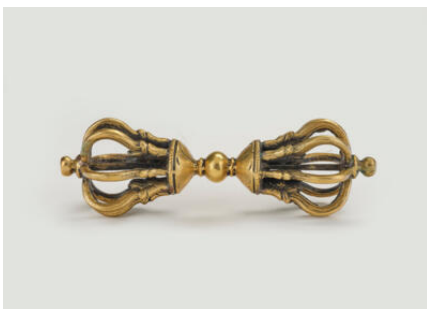

Lot No. 139-118620/0076

Vajra, Tibet,

Starting bid:

EUR 240.-

Messing, Länge 18 cm