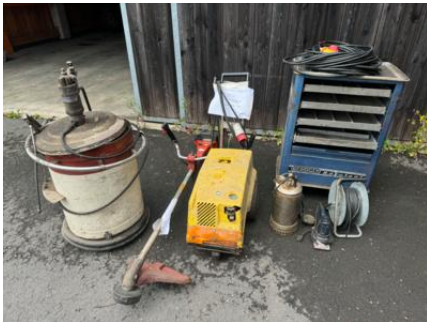

Čís. Položky 16 V

Konvolut Werkzeug

Dosažená cena:

EUR 200,-

Vyvolávací cena:

EUR 10,-

Bestehend aus Werkzeugwagen, Kärcher Hochdruckreiniger, Motorsense Jonser, Schwingschleifer, Fettpresse, Kabeln, Schlammpumpe, stark gebraucht, fehlen Teile, beschädigt, ohne Gewähr Stmk. Landesreg.