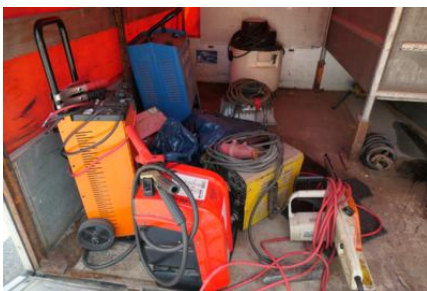

## 2 Mähmesserschleifgeräte Rasant

Dosažená cena:

**EUR 1.700,-**

Vyvolávací cena:

**EUR 80,-**

Baujahr 1985/1986, lackierte Metallgestelle mit Schlitten, Schleifmotor 18 kW, 2800 U/ min, 220 Volt, starke Altersund Gebrauchsspuren, Lackschäden, rostig, fehlen Teile, ohne Gewähr, Stmk. Landesreg.