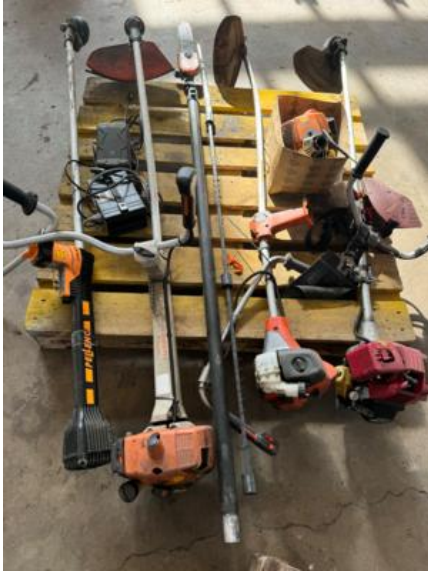

## 2 Hilti Bohrhämmer, Type TE 76/TE 75

Dosažená cena:

**EUR 220,-**

Vyvolávací cena:

**EUR 30,-**

220 Volt, in Originalkoffer, Betriebsanleitung, Allgemeinzustand: stark beschädigt, defekt, ohne Zubehör, ohne Gewähr Stmk. Landesreg.