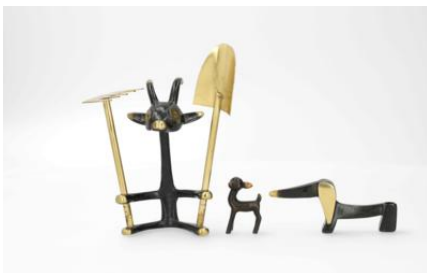

Čís. Položky 139-127653/0001

Ziege mit Schaufel und Rechen, Rehkitz und Dackel als Stifthalter, Entwurf: Walter Bosse, um 1950

Vyvolávací cena:

EUR 150,-

Messing, teilweise schwarz patiniert; Alters- und Gebrauchsspuren, berieben; H. 4,5 bis 16,2 cm. (SH)