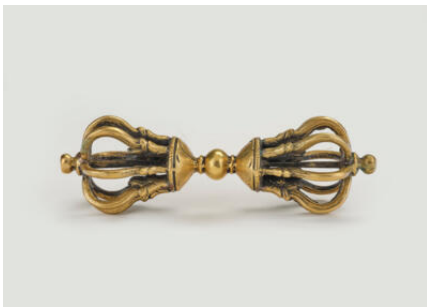

Lotto No. 139-118620/0076

Vajra, Tibet,

Prezzo di partenza:

EUR 180,-

Messing, Länge 18 cm