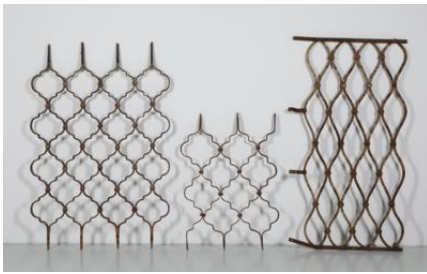

Čís. Položky 32

Drei variierende Fenstergitter,

Vyvolávací cena:

EUR 200,-

19. Jahrhundert, Schmiedeeisen mit alten Farbresten, Größen: 115 x 76 cm, 117 x 63 cm und 53 cm, Alters-, Gebrauchs- und Rostspuren.