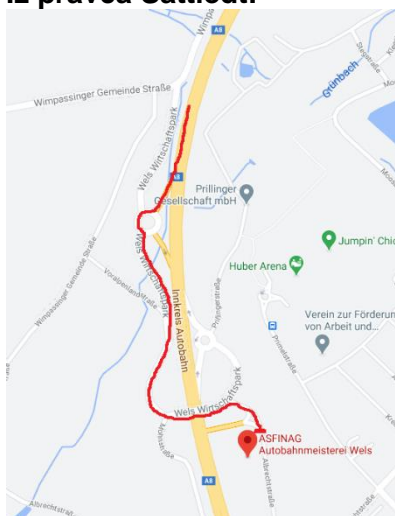

Prilaz vozilom i preuzimanje moguće je samo s uključenja na auto-put A 8 – Wels Wirtschaftspark! Razlog za to je zatvaranje prilaza iz ulice Albrechtstraße.

Iz pravca Sattledt:

Polazište:
48.160000, 13.978389
48°09'36.0"N 13°58'42.2"E

Iz pravca Suben:

Polazište:
48.156939, 13.979502
48°09'25.0"N 13°58'46.2"E

- Pri dolasku u krug firme ASFINAG obavezno je dezinfikovati ruke. Ako napuštate svoje vozilo, **obavezno je nošenje zaštite za nos i usta (maske)**.
- Prilikom razgledanja dobićete informativni list sa situacionim planom. Molimo vas da se strogo pridržavate zahteva navedenih u informativnom listu, inače ćete biti udaljeni s lica mesta.
- Pristup radionicama i poslovnim zgradama ASFINAG nije moguć.
- Ako imate pitanja o toku aukcije, na raspolaganju vam je info-pult (videti situacioni plan). Molimo za razumevanje, jer nije moguće odgovoriti na pitanja o izloženim eksponatima.
- Toalet za posetioce i stanice za dezinfekciju postavljeni su u krugu firme (videti situacioni plan).
- Molimo vas da na zahtev pokažete ličnu ispravu, jer je to neophodno da bismo potvrdili vaš identitet.
- Obavezno se pridržavajte uputstava službe obezbeđenja, inače skrećemo pažnju da ćemo u slučaju nepoštovanja uputstava biti prinuđeni da vas udaljimo.
- Molimo vas da prilikom razgledanja što duže ostanete u svom vozilu. Naravno, možete prići da biste razgledali odabrane eksponate, ali pri tome treba obavezno poštovati neophodno rastojanje i pojačano se pridržavati mera higijene.
- Molimo za razumevanje, jer će eksponati ostati zaključani tokom razgledanja i neće ih biti moguće otvoriti.