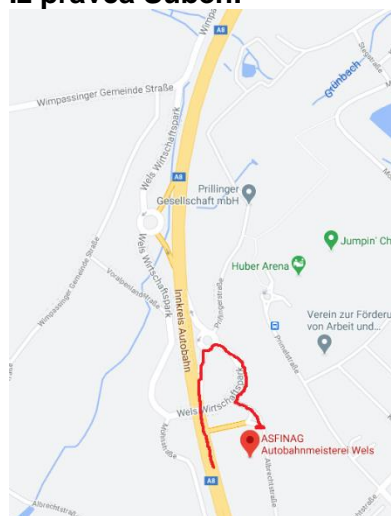

Prilaz vozilom i preuzimanje moguće je samo s uključenja na auto-put A 8 – Wels Wirtschaftspark! Razlog za to je zatvaranje prilaza iz ulice Albrechtstraße.

Iz pravca Sattledt:

Polazište:
48.160000, 13.978389
48°09'36.0"N 13°58'42.2"E

Iz pravca Suben:

Polazište:
48.156939, 13.979502
48°09'25.0"N 13°58'46.2"E

- Pri dolasku u krug firme ASFINAG obavezno je dezinfikovati ruke. Ako napuštate svoje vozilo, **obavezno je nošenje zaštite za nos i usta (maske)**.
- Prilikom razgledanja dobićete informativni list sa situacionim planom. Molimo vas da se strogo pridržavate zahteva navedenih u informativnom listu, inače ćete biti udaljeni s lica mesta.
- Pristup radionicama i poslovnim zgradama ASFINAG nije moguć.
- Ako imate pitanja o toku aukcije, na raspolaganju vam je info-pult (videti situacioni plan). Molimo za razumevanje, jer nije moguće odgovoriti na pitanja o izloženim eksponatima.
- Toalet za posetioce i stanice za dezinfekciju postavljeni su u krugu firme (videti situacioni plan).
- Molimo vas da na zahtev pokažete ličnu ispravu, jer je to neophodno da bismo potvrdili vaš identitet.
- Obavezno se pridržavajte uputstava službe obezbeđenja, inače skrećemo pažnju da ćemo u slučaju nepoštovanja uputstava biti prinuđeni da vas udaljimo.
- Molimo vas da prilikom razgledanja što duže ostanete u svom vozilu. Naravno, možete prići da biste razgledali odabrane eksponate, ali pri tome treba obavezno poštovati neophodno rastojanje i pojačano se pridržavati mera higijene.
- Molimo za razumevanje, jer će eksponati ostati zaključani tokom razgledanja i neće ih biti moguće otvoriti.